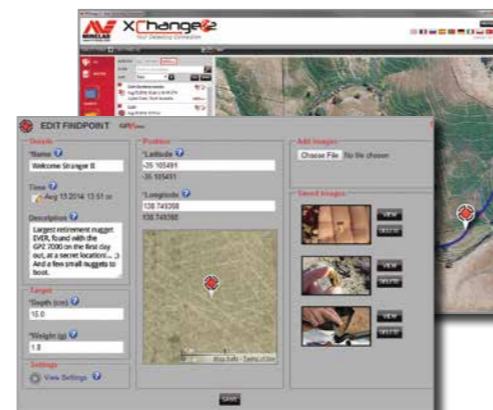

XChange 2 Your Detecting Connection